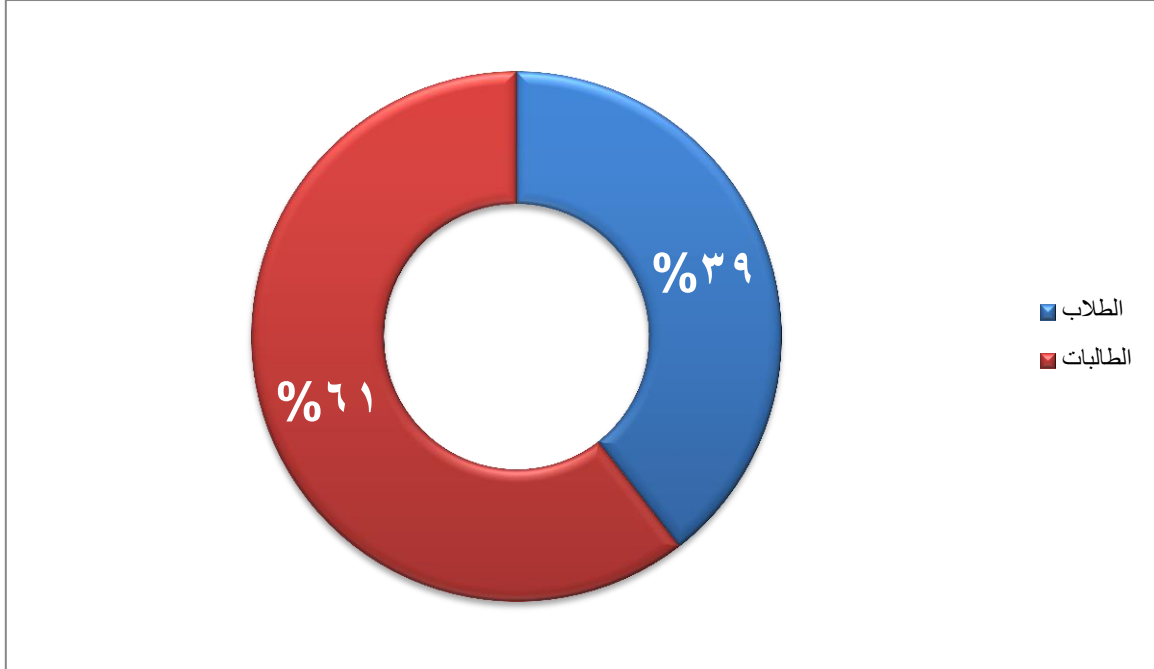

## إحصائية المتقدمين للدراسات العليا في العام الجامعي ١٤٣٨/١٤٣٩ هـ

عدد المتقدمين عبر بوابة القبول الالكترونية أكثر من (١٦.٠٠٠) طالب وطالبة

عدد البرامج الدراسية المتاحة (٨٤) برنامج

نسبة المتقدمين حسب الجنس

### نسبة المتقدمين حسب الدرجة العلمية

## أعداد المتقدمين للدكتوراه حسب البرامج