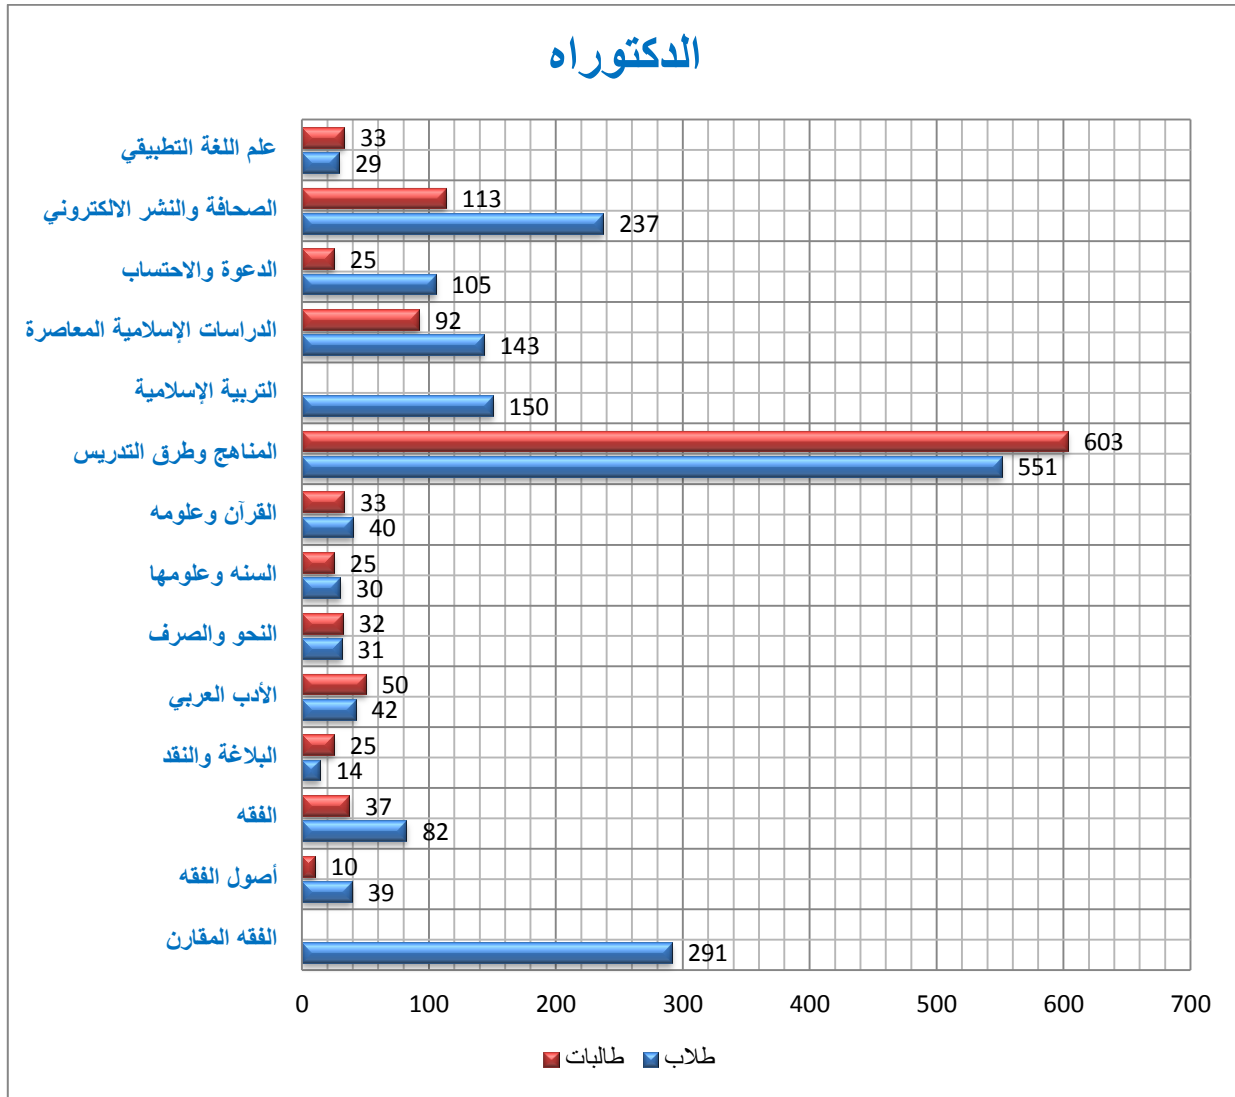

## إحصائية المتقدمين للدراسات العليا في العام الجامعي ١٤٣٨/١٤٣٩ هـ

عدد المتقدمين عبر بوابة القبول الالكترونية أكثر من (١٦.٠٠٠) طالب وطالبة

عدد البرامج الدراسية المتاحة (٨٤) برنامج

نسبة المتقدمين حسب الجنس

### نسبة المتقدمين حسب الدرجة العلمية

## أعداد المتقدمين للدكتوراه حسب البرامج

## أعداد المتقدمين للماجستير حسب البرامج