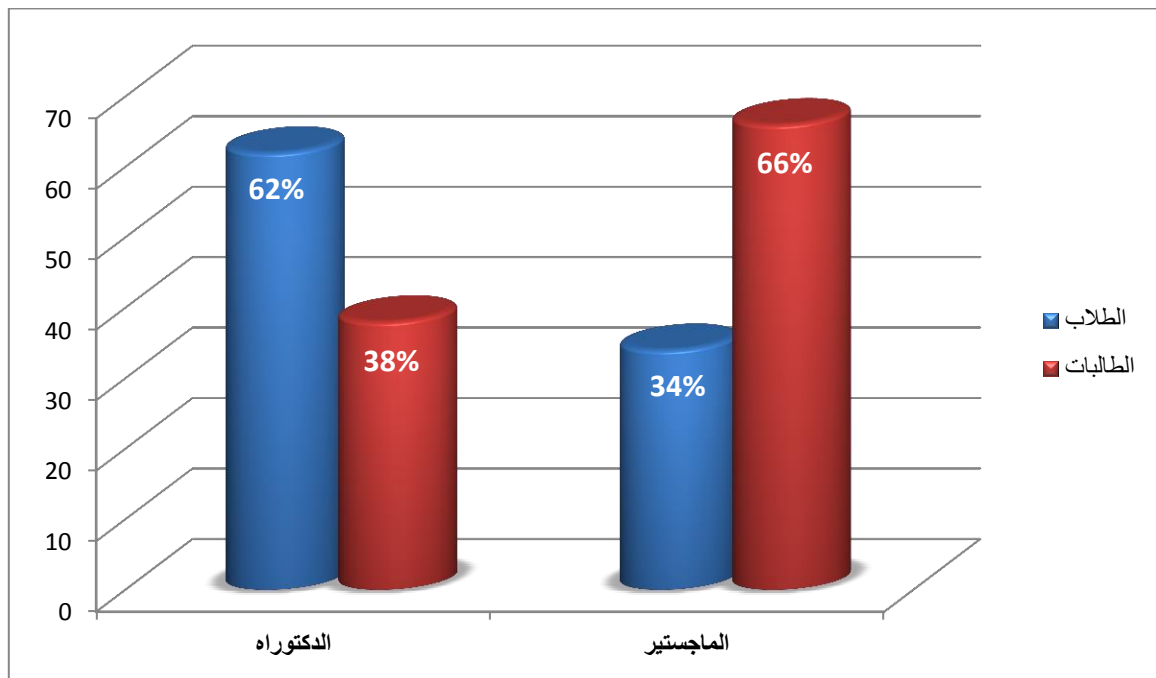

## إحصائية المتقدمين للدراسات العليا في العام الجامعي ١٤٣٨/١٤٣٩ هـ

عدد المتقدمين عبر بوابة القبول الالكترونية أكثر من (١٦.٠٠٠) طالب وطالبة

عدد البرامج الدراسية المتاحة (٨٤) برنامج

نسبة المتقدمين حسب الجنس

### نسبة المتقدمين حسب الدرجة العلمية

## أعداد المتقدمين للدكتوراه حسب البرامج