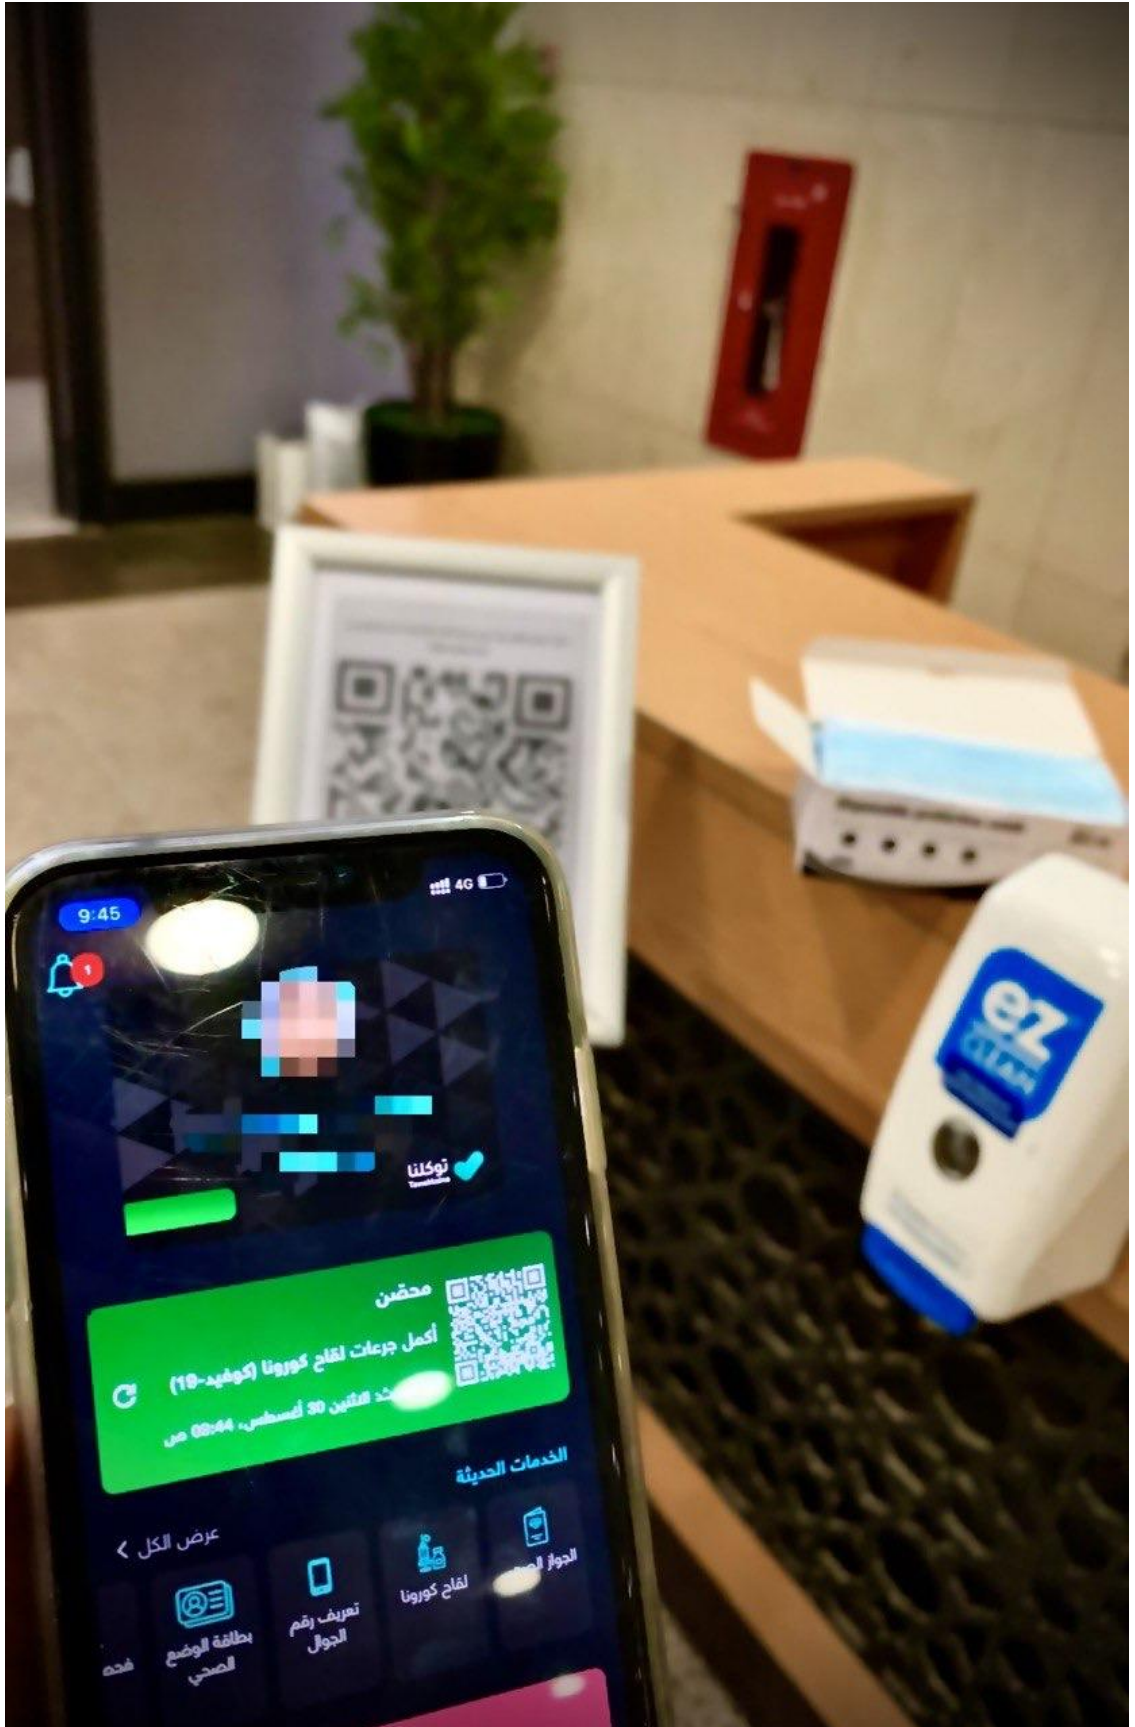

9:45

4G

توكلنا

محضن

أكمل جرعات لقاح كورونا (كوفيد-19)

شدة اللقاحين 30 أغسطس، 00:44 من

الخدمات الحديثة

عرض الكل <

فحص
بطاقة الوضع
لصحي

تعريف رقم
الجوال

لقاح كورونا

الجواز الصحي