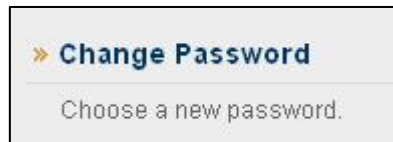

٤- انقر على تغيير كلمة المرور "Change Password" .