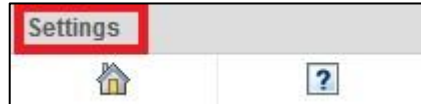

## تغيير كلمة المرور

- اتبع هذه الخطوات لتغيير كلمة المرور الخاصة بك :

١- في أعلى الصفحة سوف تجد بجانب أسمك سهر ، اضغط عليه.

٢- ستظهر لك قائمة منسدلة اختر منها "Settings".

٣- انقر على " Personal Information "