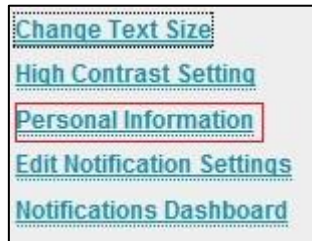

## تغيير كلمة المرور

- اتبع هذه الخطوات لتغيير كلمة المرور الخاصة بك :

١- في أعلى الصفحة سوف تجد بجانب أسمك سهر ، اضغط عليه.

٢- ستظهر لك قائمة منسدلة اختر منها "Settings".

٣- انقر على " Personal Information "