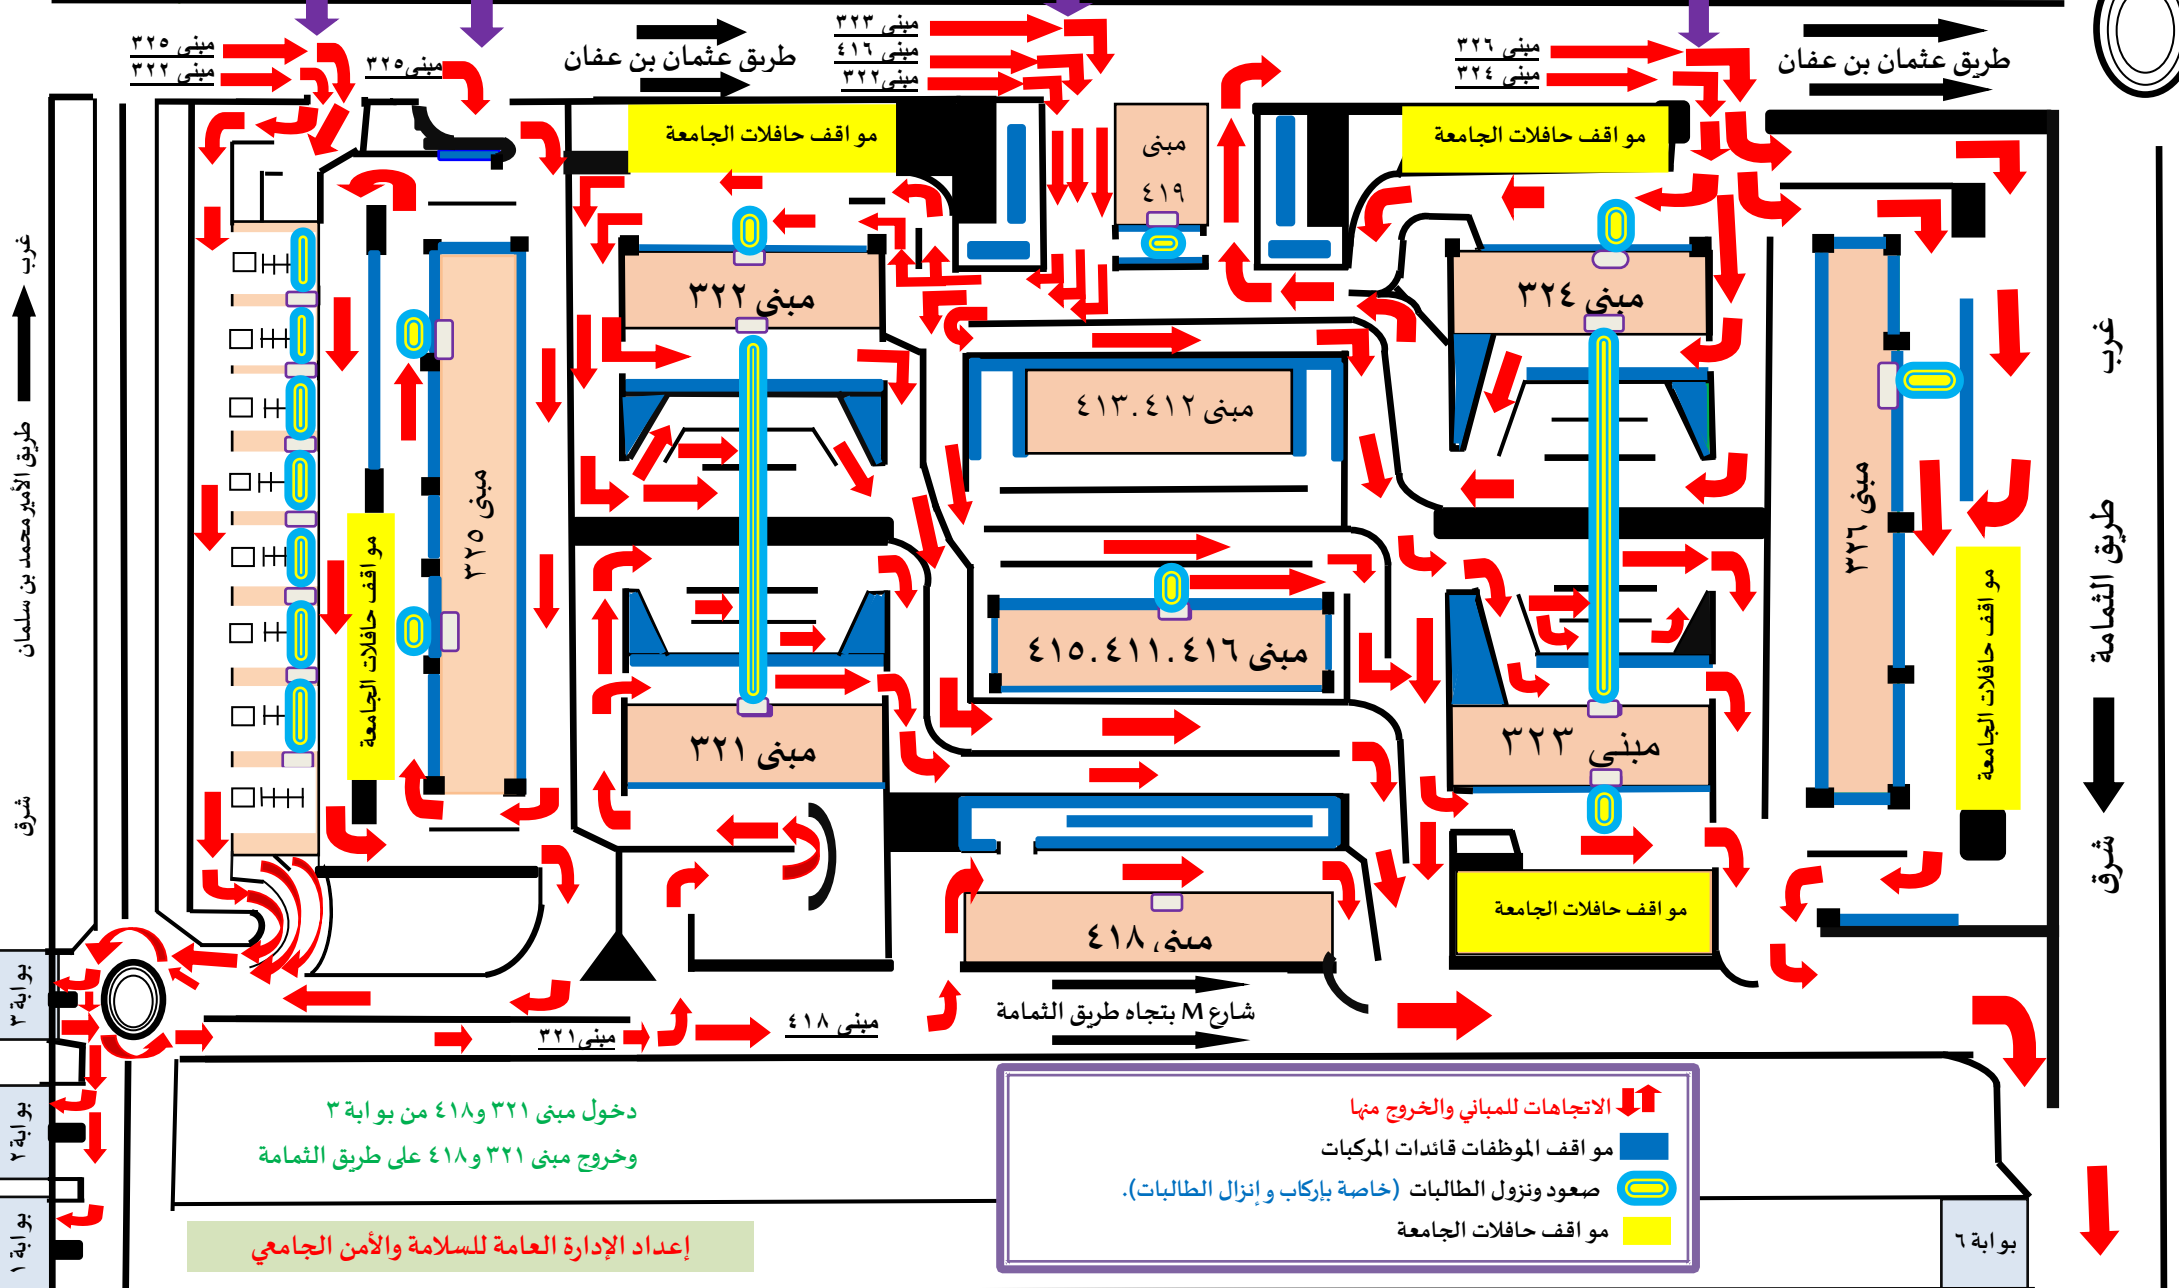

- بوابة ٥**
(مواقف مبنى التفويج ٢٢١)
دخول طالبات المباني ٣٢٢، ٣٢٥
خروج مبنى التفويج على بوابه ٣ و ٢ و ١
- بوابة ٦**
دخول موظفات وحافلات
الجامعة لمبنى ٣٢٥
خروج مبنى ٣٢٥ على بوابه ٣ و ٢ و ١
- بوابة ٧**
الدخول للمباني ٣٢٣ و ٤١٦ و ٣٢٢
مدخل ٣٢٢ خاص بالموظفات وحافلات الجامعة
خروج المباني ٣٢٣ و ٤١٦ و ٣٢٢ على طريق الثمامة
- بوابة ٨**
الدخول لمبنى ٣٢٤، ٣٢٦
خروج مبنى ٣٢٦ على طريق الثمامة
خروج مبنى ٣٢٤ على طريق عثمان بن عفان

غرب
↑
طريق الأمير محمد بن سلمان
↓
شرق

غرب
↓
طريق الثمامة
↑
شرق

دخول مبنى ٣٢١ و ٤١٨ من بوابة ٣
وخروج مبنى ٣٢١ و ٤١٨ على طريق الثمامة

إعداد الإدارة العامة للسلامة والأمن الجامعي

- ↑↓ الاتجاهات للمباني والخروج منها
- ← مواقف الموظفين قائدات المركبات
- ↻ صعود ونزول الطالبات (خاصة بإركاب وإنزال الطالبات).
- مواقف حافلات الجامعة

بوابة ٣
بوابة ٢
بوابة ١

بوابة ٦